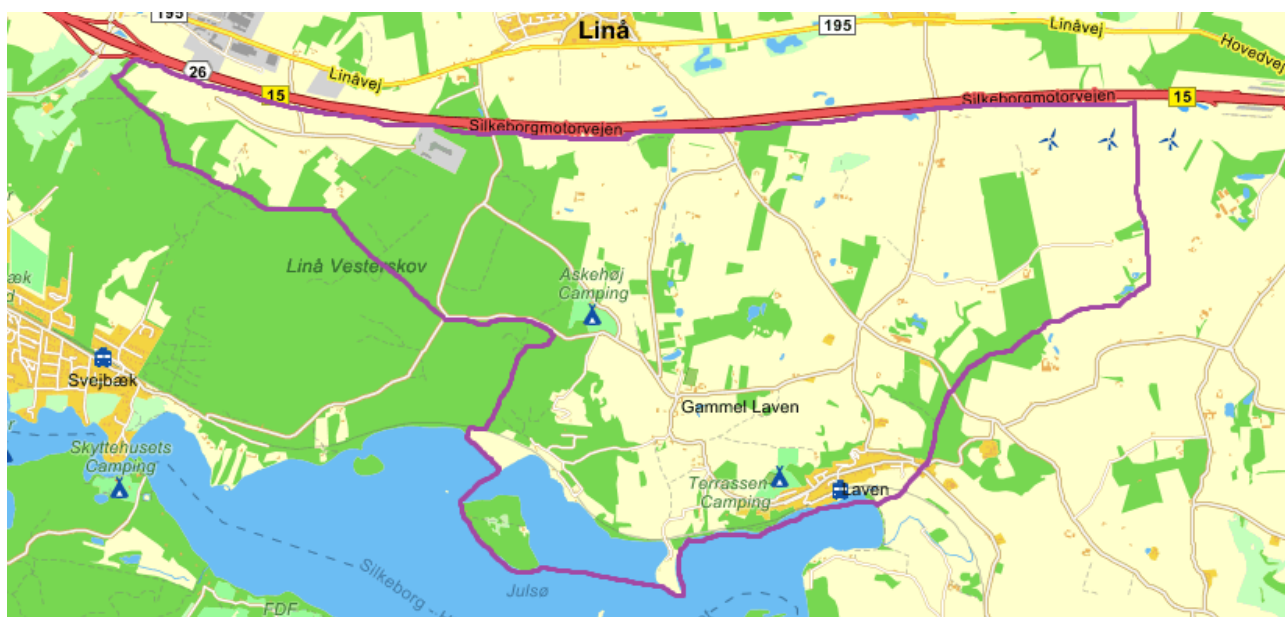

## Hvem kan stemme / stille op?

Borgere, der har bopæl i lokalrådets geografiske område og er 16 år eller derover, er stemmeberettiget til lokalrådsvalget og kan opstille som kandidat til lokalrådet. Området går fra søen, langs kommunegrænsen til motorvejen, derfra langs motorvejen til Linå Vesterskov, langs skoven og følger jernbanen ned til søen (se tegning).